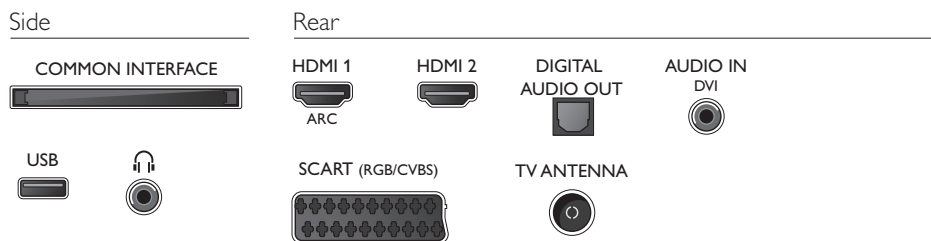

- .SRT, .SSA, .SUB, .TXT, .ASS
- Formats de lecture de musique: AAC, MP3, WAV, WMA (v2 à v9.2)
- Formats de lecture de photos: JPEG, BMP, GIF, PNG

Résolution d'affichage prise en charge

- Entrées ordinateur: jusqu'à 1920 x 1080 à 60 Hz
- Entrées vidéo: 24, 25, 30, 50, 60 Hz, jusqu'à 1920 x 1080p

Tuner/réception/transmission

- TV numérique: DVB-T/C
- Prise en charge MPEG: MPEG-2, MPEG-4
- Lecture vidéo: NTSC, PAL, SECAM

Alimentation

- Puissance électrique: 220 - 240 V, 50/60 Hz
- Température ambiante: De 5 °C à 35 °C
- Classe énergétique européenne: 32 W
- Consommation énergétique annuelle: 47 kWh
- Classe énergétique: A+
- Consommation en veille: < 0,3 W
- Consommation du téléviseur éteint: < 0,3 W
- Fonctions d'économie d'énergie: Minuterie de mise hors tension automatique, Mode Eco, Image Muet (pour la radio)

Dimensions

- Dimensions de l'emballage (l x H x P): 786 x 506 x 131 millimètre
- Dimensions de l'appareil (l x H x P): 726 x 439 x 77 millimètre
- Dimensions de l'appareil (support inclus) (l x H x P): 726 x 477 x 171 millimètre
- Poids du produit: 4,9 kg
- Poids du produit (support compris): 5 kg
- Poids (emballage compris): TBC kg
- Compatible avec fixations murales VESA: 100 x 100 mm

Accessoires

- Accessoires fournis: Télécommande, 2 piles AAA, Support de table, Cordon d'alimentation, Guide de démarrage rapide, Brochure légale et de sécurité, Livret de garantie

Connections

Date de publication
2016-03-14

Version: 1.0.1

12 NC: 8670 001 34977
EAN: 87 18863 00759 4

© 2016 Koninklijke Philips N.V.
Tous droits réservés.

Les caractéristiques sont sujettes à modification sans préavis. Les marques commerciales sont la propriété de Koninklijke Philips N.V. ou de leurs détenteurs respectifs.

www.philips.com

- Le Guide électronique des programmes et la visibilité (jusqu'à 8 jours) varient selon le pays et l'opérateur.
- Consommation électrique en kWh par an, sur la base d'un téléviseur fonctionnant 4 heures par jour pendant 365 jours. La consommation électrique réelle dépend de l'utilisation du téléviseur.
- Le téléviseur prend en charge la réception DVB pour les chaînes gratuites. Certains opérateurs DVB peuvent ne pas être pris en charge. Vous trouverez une liste à jour dans la section FAQ du site Web d'assistance de Philips. Pour certains opérateurs, un abonnement et un accès conditionnel sont exigés. Pour plus d'informations, contactez votre opérateur.
- (Philips) uniquement compatible avec le lecteur Philips spécifique.